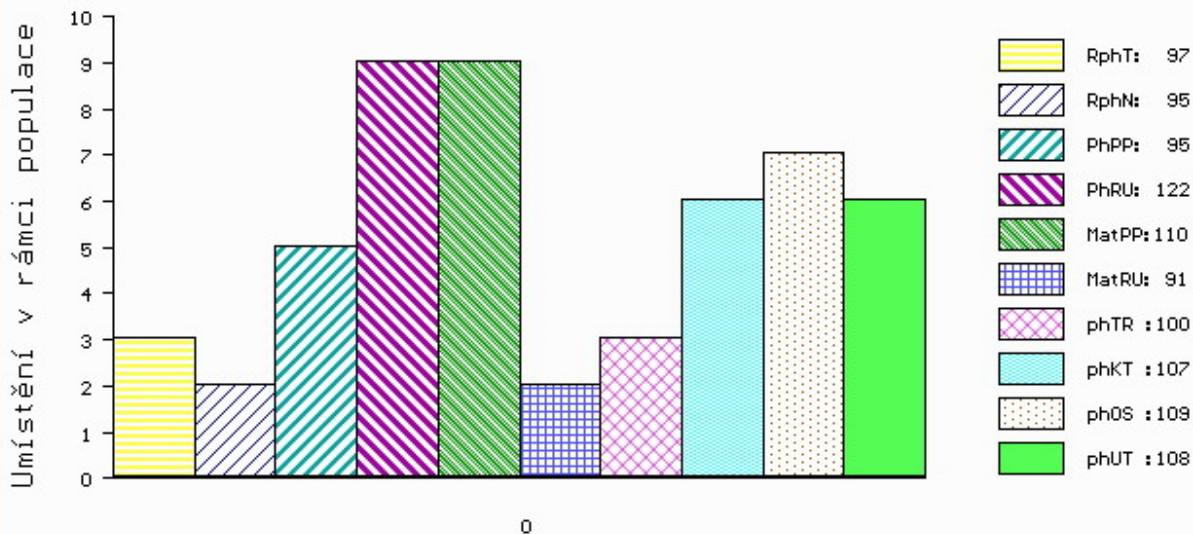

Číslo : 21707 064 CZ DIABOLO Z LIBOCHOVÉ PP Číslo katalogu 32
Dat.nar. : 09.04.2017 Plemeno : S100 Masný simentál
Chovatel : Polák Jiří, Dolní Libochovná
Majitel : Polák Jiří + JCH Č.Budějovice

OOO ZSI 400 HEDETOFT UNITED P 80185-00096
OO ZSI 816 HOENESS PP 12.601 05246
MOO 1260065958 DE ALMA P 12.600 65958

OTEC ZMS 440 AUGUSTÝN AGROCHYT PP 392000889190061

OMO ZSI 568 LYKKE DIXIE PP 41344-00399
MO 415965 961 CZ DARINA AGROCHYT P 392000415965961
MMO 196072 932 CZ RADUNA ŠUMAVSKÁ P 158000196072932

OOM SIP 468 MOGUL POLFIN P 339000019021072
OM PMS 055 REBEL P 372000660431031
MOM 142773 203 CZ R 067203142773

MA 552708 961 CZ /2 ot CÁCORKA Z LIBOCHOVÉ P 425000552708961

OMM ZSI 569 LYKKE DAMASK PP 41344-00404
MM 417730 961 CZ CÍLKA Z LIBOCHOVÉ P 425000417730961
MMM 111596 941 CZ P 340000111596941

Vl.užit:nar: 40 kg ve 120d: 240 kg ve 210d: 350 kg v 365d: 565 kg / kříž: 134 cm
Přírustek v testu : 1450 g / 97 přírustek od narození: 1419 g / 95 šourek 43 cm
Věk při ZV 436 dní aktuálně k 27.05.18 hmotnost: 626 kg výška v kříži: 136 cm

PLEMENNÉ HODNOTY										LINEARNÍ HODNOCENÍ						
	pp	ru	pp	ru	TR	KT	OS	UT		Hmot	kříž	TR	KT	OS	UT	CE
BÝK	PE	95	122	ME	110	91	100	107	109	108						
MATKA	PE	99	107	ME	116	97	100	94	92	93	694 /	145	23	18	17	6 64
OTEC	PE	89	124	ME	105	91	98	107	110	108	625 /	134	22	21	21	7 71

HODNOCEN: TR 5 / 6 / 9 KT 6 / 7 / 7 OS 6 / 7 / 6 UT 6 Výsledek: 65

ÚROVEŇ PLEMENNÝCH HODNOT

č.kat:32 uš.číslo 000021707 064 CZ