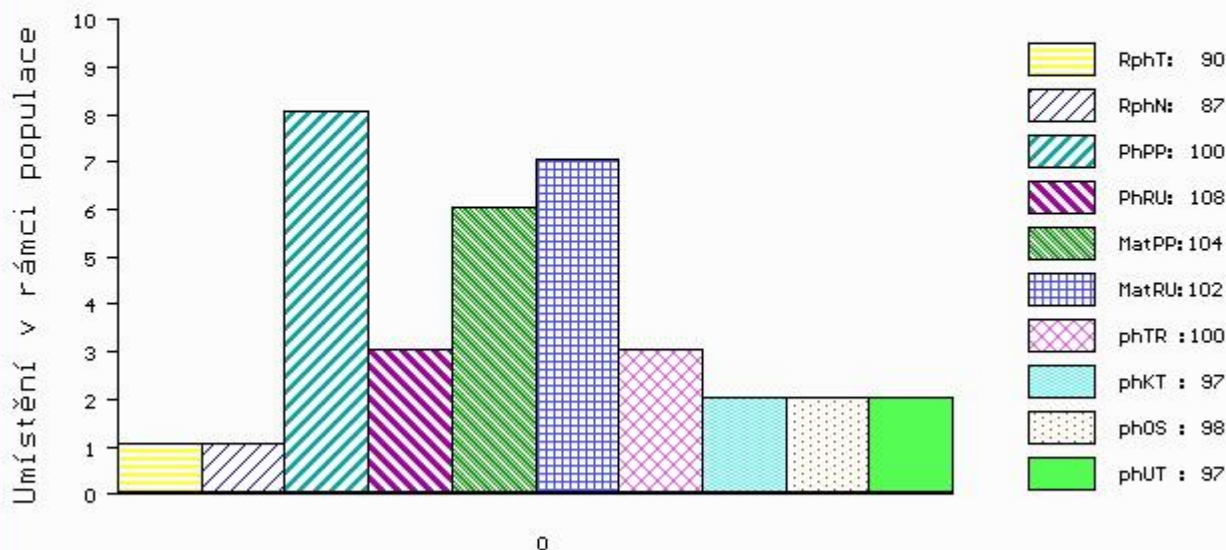

Číslo : 894479 032 CZ DESPOT MĚCHOLUPSKÝ P Číslo katalogu 19
Dat.nar. : 13.03.2017 Plemeno : S100 Masný simentál
Chovatel : Měcholupská zemědělská a.s.
Majitel : Měcholupská zemědělská a.s.

OOO 279 346 CAIRNVIEW SNAZZY M066099
OO ZSI 965 CHYANHAL AMOS 09 R 383852100049
MOO 906234424256 IE KILBRIDE FARM EUNICE 55T F082227

OTEC ZMS 526 BONO MĚCHOLUPSKÝ P 427000816931032
OMO ZSI 369 LYKKE ANDERS P 41344-00335
MO 146457 941 CZ IVA Z LEŽNICE P 340000146457941
MMO 108190 941 CZ P 340000108190941

OOM ZSI 222 KORVIN P 13.018 49046
OM SIP 684 OGAR Z LEŽNICE P 400000503724041
MOM 15196 942 CZ P 061000015196942

MA 290784 932 CZ /5 ot MILOS MISS POLL ANKONY 29X P 045000290784932
OMM ZSI 207 MILOS KORNEL ET V 045384140683
MM 38631 932 CZ MILOS MISS POLL ANKONY 49P P 045000038631932
MMM 108147 304 CZ MILOS MISS POLL ANKONY 9J P 199304108147

Vl.užit:nar: 49 kg ve 120d: 209 kg ve 210d: 336 kg v 365d: 571 kg / kříž: 140 cm
Přírustek v testu : 1525 g / 90 přírustek od narození: 1434 g / 87 šourek 40 cm
Věk při ZV 415 dní aktuálně k 24.03.18 hmotnost: 588 kg výška v kříži: 140 cm

PLEMENNÉ HODNOTY										LINEARNÍ HODNOCENÍ							
	pp	ru	pp	ru	TR	KT	OS	UT		Hmot	kříž	TR	KT	OS	UT	CE	
BÝK	PE	100	108	ME	104	102	100	97	98	97							
MATKA	PE	109	111	ME	99	104	99	93	92	92	656	141	21	20	17	6	64
OTEC	PE	98	107	ME	106	98	94	102	106	102	639	140	22	21	21	7	71

HODNOCEN: TR 8 / 7 / 9 KT 5 / 6 / 5 OS 5 / 5 / 5 UT 5 Výsledek: 61

ÚROVEŇ PLEMENNÝCH HODNOT

č.kat:19 uš.číslo 000894479 032 CZ