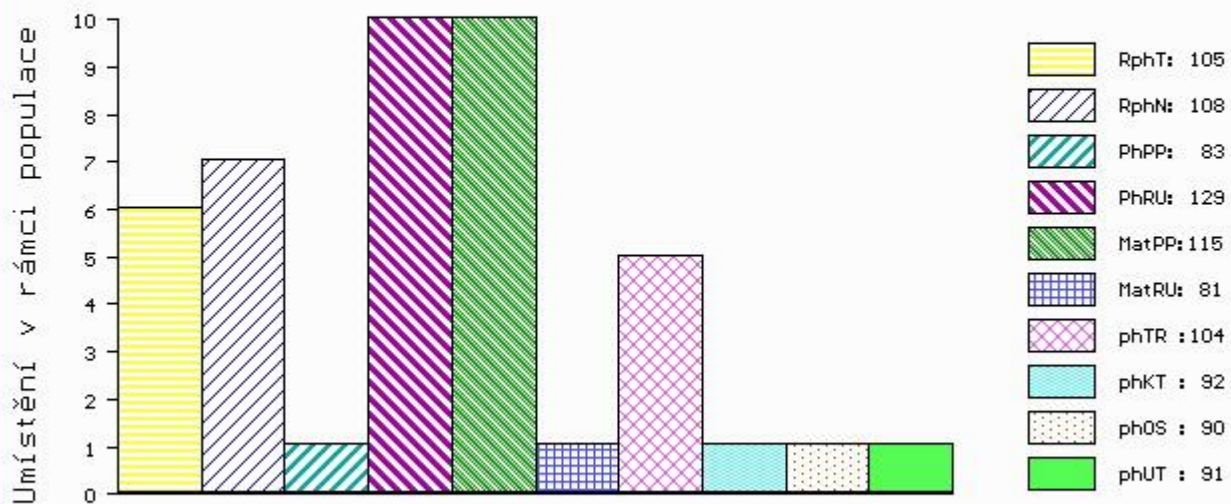

Číslo : **669781 081 CZ** COLOS OD JAVOROVÉHO VRCHU P Číslo katalogu 7
Dat.nar. : 13.11.2016 Plemeno : S100 Masný simentál
Chovatel : Roik Kristián ing., Oldřichovice
Majitel : Roik Kristián ing., Oldřichovice

OOO 272 806 MOLDAU CLINTON P 72142-00207
OO ZSI 820 MOLDAU ERASMUS PP 72142-00235
MOO 7214200202 DK MOLDAU BARBARA P 72142-00202

Otec ZSI 978 LANGMOSE HANNIBAL PP 87201-00173
OMO ZSI 390 LYKKE ATLANTIS P 41344-00347
MO 8720100144 DK LANGMOSE DEBBIE P 87201-00144
MMO 8720100107 DK LANGMOSE WANDA P 87201-00107

OOM 269 502 SLIEVENAGH FANTASTIC M042510
OM ZSI 390 LYKKE ATLANTIS P 41344-00347
MOM 4134400294 DK LYKKE ULUPULU P 41344-00294

MA 181633 981 CZ /3 ot FIONA P 402000181633981
OMM ZSI 367 HESTEHAVEN AXEL P 107267-00036
MM 155943 972 CZ P 060000155943972
MMM 121140 611 CZ KELLY AGRO R 060000121140611

Vl.užit:nar: 55 kg ve 120d: 230 kg ve 210d: 342 kg v 365d: 545 kg / kříž: 142 cm
Přírůstek v testu : 1916 g / 105 přírůstek od narození: 1423 g / 108 šourek 42 cm
Věk při ZV 471 dní aktuálně k 27.01.18 hmotnost: 681 kg výška v kříži: 148 cm

PLEMENNÉ HODNOTY										LINEARNÍ HODNOCENÍ							
	pp	ru	pp	ru	TR	KT	OS	UT	Hmot	kříž	TR	KT	OS	UT	CE		
BÝK	PE	83	129	ME	115	81	104	92	90	91							
MATKA	PE	93	125	ME	113	86	101	99	99	100	742	147	24	19	20	7	70
Otec	PE	77	133	ME	112	76	114	98	94	98	678	147	27	21	21	7	76

HODNOCEN: TR 10 / 7 / 8 KT 5 / 6 / 5 OS 4 / 5 / 4 UT 5 Výsledek: 59

ÚROVEŇ PLEMENNÝCH HODNOT

č.kat:07 uš.číslo 000669781 081 CZ