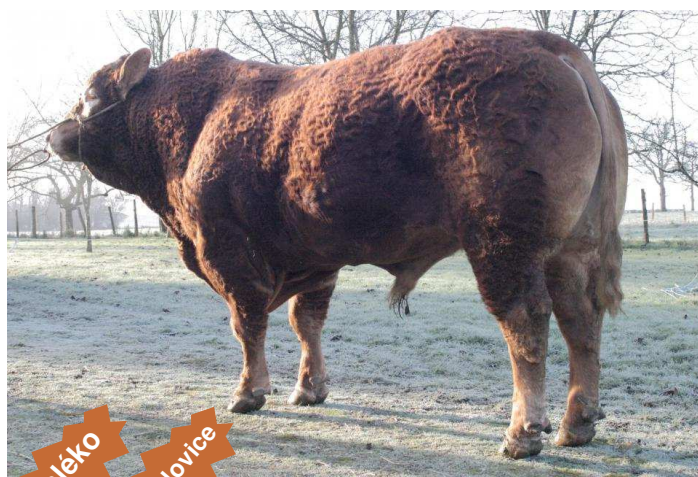

Fenomen má výjimečné indexy založené na francouzském potomstvu: **RŮST 115, OSVALENÍ 119, SKELET 110, CELKOVÝ INDEX 120 – Top 1%**

IDALGO PP (FANON Pp x CLOVIS Pp)

1090,- Kč

Pro chovatele, který hledá homozygotně bezrohého býka s excelentním **osvalením** a nadprůměrnými **maternálními vlastnostmi**, jsme vybrali jako novinku pro letošní rok právě Idalga PP. Zároveň býk vyniká svou délkou těla a šířkou zádě. Dle Jeana-Luca Kresse je Idalga PP nejlepší bezrohý býk ve Francii. Toto potvrzují i jeho **indexy v Irsku – osvalení 121, rámec 109** a dle **Terminal indexu 128** je Idalga PP **nejlepší homozygotně bezrohý** býk v Irsku. To vše potvrzuje, že býk pochází z excelentní rodiny: otec FANON Pp je kvalifikovaný RR (ISEVR 115) a matka FANFARE vyniká mateřskými vlastnostmi (IVMAT 108, AVEL 106). Legendární jsou i prarodiče Idalga : OO – TIGRIS PP RRVS a OM – CLOVIS Pp RRVS. Idalgovo **PH Francie (10/2017) TELENÍ 97, RŮST 113, OSVALENÍ 126, RÁMEC 100, ISEVR 125, IVMAT 119**

DOUDOU (AMIRAL RR x MICMAC RR)

790,- Kč

Býk typu **MIX** jehož přednostmi jsou jeho **maternální vlastnosti** a **snadnost telení**. Doudou je zcela nepříbuzný na českou populaci Limousine. O kvalitách tohoto býka vypovídají jeho francouzské **postsevr indexy**, které jsou nadprůměrné – **osvalení 110, rámec 110**. V Irsku je Doudou absolutní **TOP býk v maternálu** – nejlepší býk pro **mléko** a v **TOP 5 % pro maternální efekt**, i jeho **osvalení** je na solidní úrovni **113** a **rámec 116**. **Terminál index** je nadprůměrný na úrovni **111**.